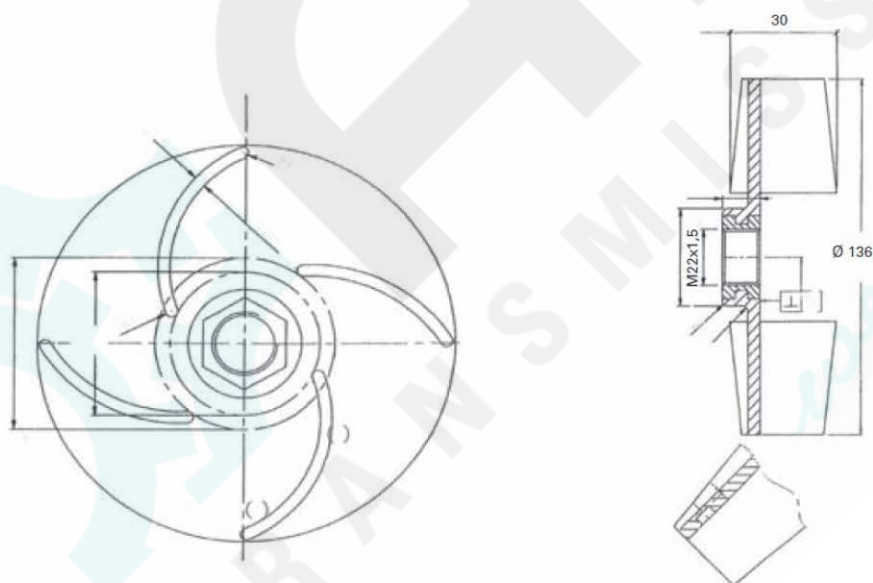

Girante SX per pompa
Left plastic fan with high flaps
Turbina SX para bomba

Cod.Art. GIRSXH42

Girante SX per pompa – Pale ribassate
Left plastic fan with flaps lowered
Turbina SX rebajada para bomba

Cod.Art. GIRSXH30PR