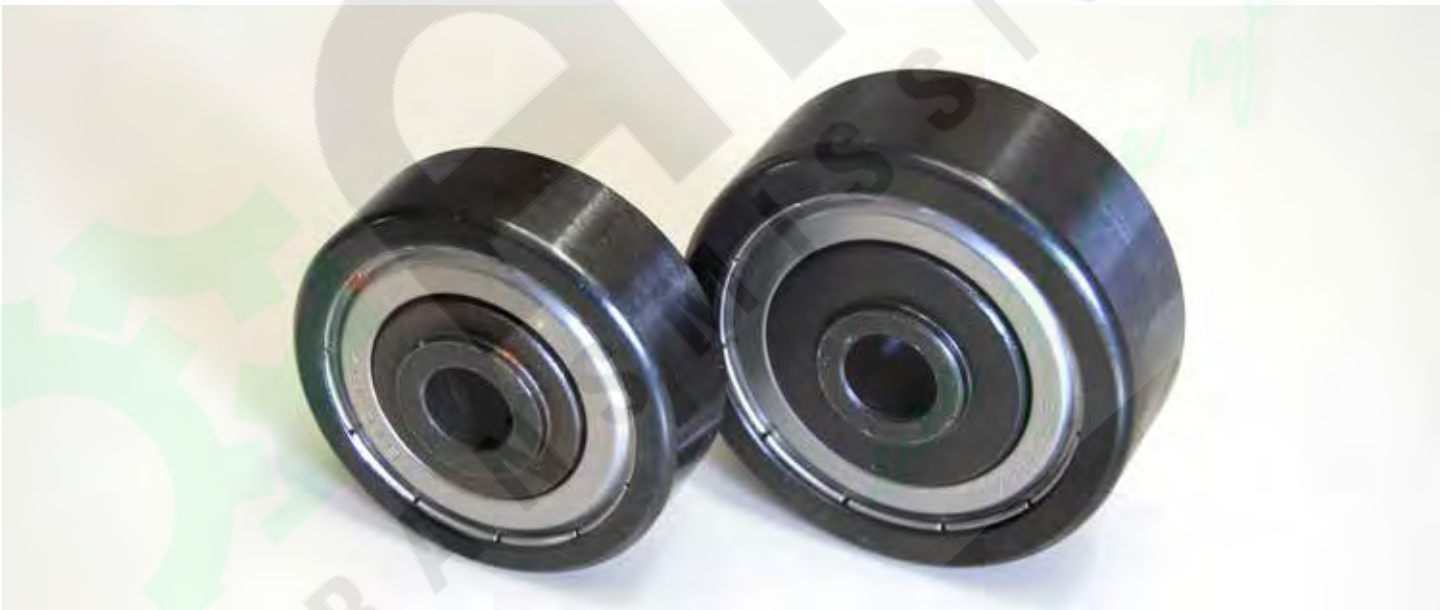

CUSCINETTO SPECIALE BTC 45 Z (10X45X15/18)	SPECIAL BEARING BTC 45 Z (10X45X15/18)	RODAMIENTO ESPECIAL BTC 45 Z (10X45X15/18)	ROULEMENT SPECIAL BTC 45 Z (10X45X15/18)
CUSCINETTO SPECIALE BTC 47 Z (8X47X17/21)	SPECIAL BEARING BTC 47 Z (8X47X17/21)	RODAMIENTO ESPECIAL BTC 47 Z (8X47X17/21)	ROULEMENT SPECIAL BTC 47 Z (8X47X17/21)
CUSCINETTO SPECIALE BTC 50 Z (8X50X17/21)	SPECIAL BEARING BTC 50 Z (8X50X17/21)	RODAMIENTO ESPECIAL BTC 50 Z (8X50X17/21)	ROULEMENT SPECIAL BTC 50 Z (8X50X17/21)
CUSCINETTO SPECIALE BTC 58 Z (10X58X17/21)	SPECIAL BEARING BTC 58 Z (10X58X17/21)	RODAMIENTO ESPECIAL BTC 58 Z (10X58X17/21)	ROULEMENT SPECIAL BTC 58 Z (10X58X17/21)