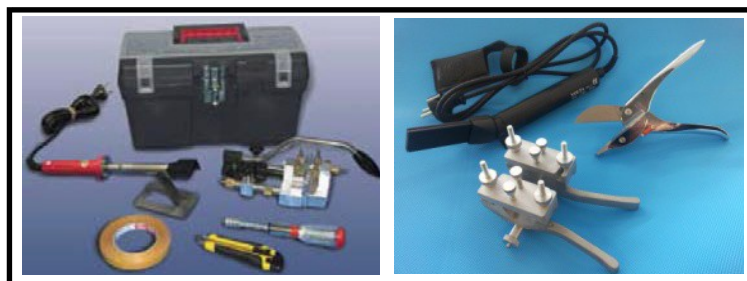

ATMX0064		SALDATORE 110V
ATMX0046		SALDATORE 220V
ATMX0068		PUNTA RICAMBIO SALDAT.20V
ATMX0029		PINZA 51 ALLUMINIO
ATMX0008		TRAPANO D-11
ATMX0009		PUNTA 1 PER TRAPANO D-11
ATMX0010		PUNTA 2 PER TRAPANO D-11
ATMX0018		PUNTA 3 PER TRAPANO D-11
ATMX0034		FORBICE 25 METALLO
ATMX0050		KIT VOLTA SALDATURA (3 PZ)
ATMX0003		PINZA PLASTICA CINGHIA TONDA
ATMXW003		KIT SALDATURA 120W
ATMXW005		KIT SALDATURA 200W

ATM
TRANSMISSIONS

we give you power